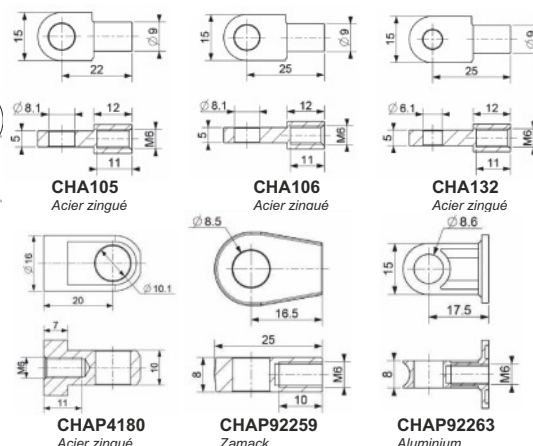

RESSORTS OLEOPNEUMATIQUES et CHAPES

Ressort oléo avec chapes soudées

Ressort oléo avec chapes filetées

Les embouts à visser M6

Les embouts à visser M8

Les embouts à visser M10

Vos coordonnées

Société

Nom

Tél

Cochez et renseignez les cases grises ci-dessous

Ø Tige **ØA** mm Longueur **D** mm

Ø Corps **ØB** mm Ø Oeil tête **ØE** mm

Course **C** mm Ø filetage **ØF** mm

Force daN

DUPUY EQUIPEMENTS