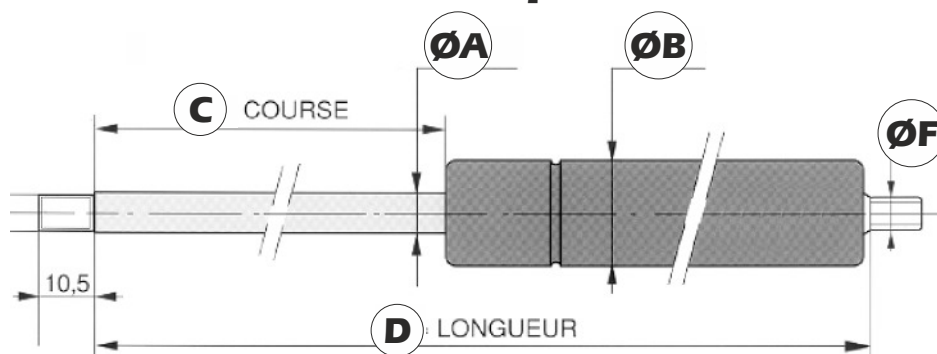

RESSORTS OLEOPNEUMATIQUES et CHAPES

Ressort oléo avec chapes soudées

Ressort oléo avec chapes filetées

Les embouts à visser M6

Les embouts à visser M8

Les embouts à visser M10

Vos coordonnées

Société

Nom

Tél

Cochez et renseignez les cases grises ci-dessous

Ø Tige **ØA** mm Longueur **D** mm

Ø Corps **ØB** mm Ø Oeil tête **ØE** mm

Course **C** mm Ø filetage **ØF** mm

Force daN

DUPUY EQUIPEMENTS