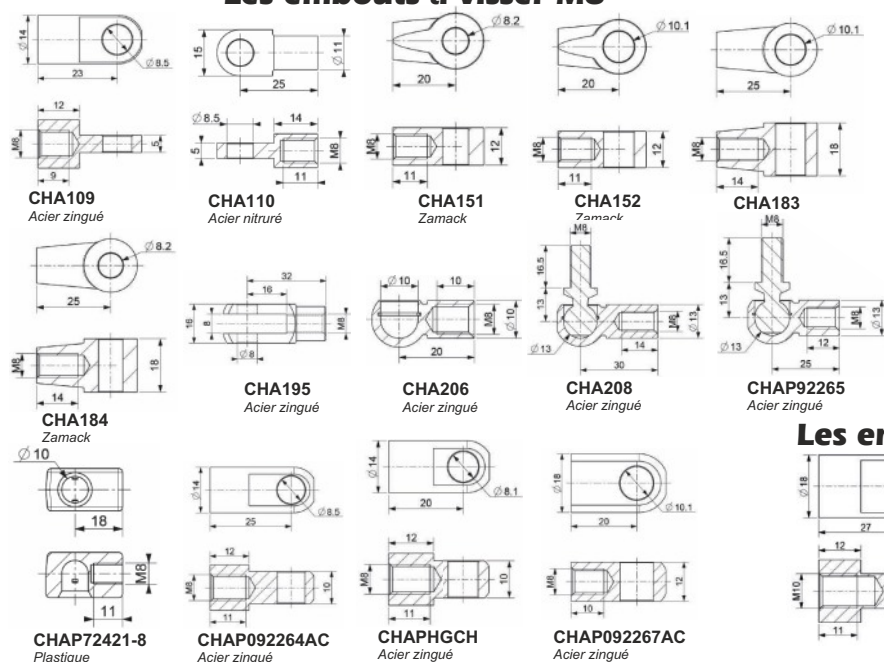

RESSORTS OLEOPNEUMATIQUES et CHAPES

Ressort oléo avec chapes soudées

Ressort oléo avec chapes filetées

Les embouts à visser M6

Les embouts à visser M8

Les embouts à visser M10

Vos coordonnées

Société

Nom

Tél

Cochez et renseignez les cases grises ci-dessous

Ø Tige **ØA** mm Longueur **D** mm

Ø Corps **ØB** mm Ø Oeil tête **ØE** mm

Course **C** mm Ø filetage **ØF** mm

Force daN

DUPUY EQUIPEMENTS