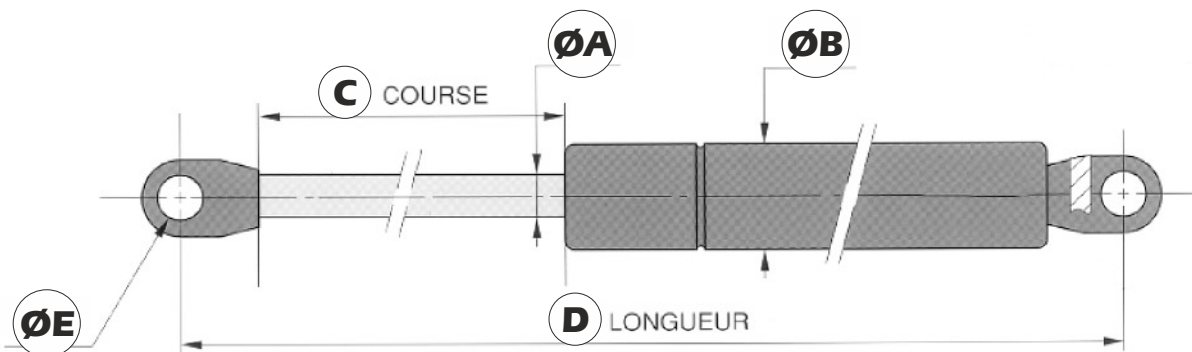

RESSORTS OLEOPNEUMATIQUES et CHAPES

Ressort oléo avec chapes soudées

Ressort oléo avec chapes filetées

Les embouts à visser M6

Les embouts à visser M8

Les embouts à visser M10

Vos coordonnées

Société

Nom

Tél

Cochez et renseignez les cases grises ci-dessous

Ø Tige **ØA** mm Longueur **D** mm

Ø Corps **ØB** mm Ø Oeil tête **ØE** mm

Course **C** mm Ø filetage **ØF** mm

Force daN

DUPUY EQUIPEMENTS