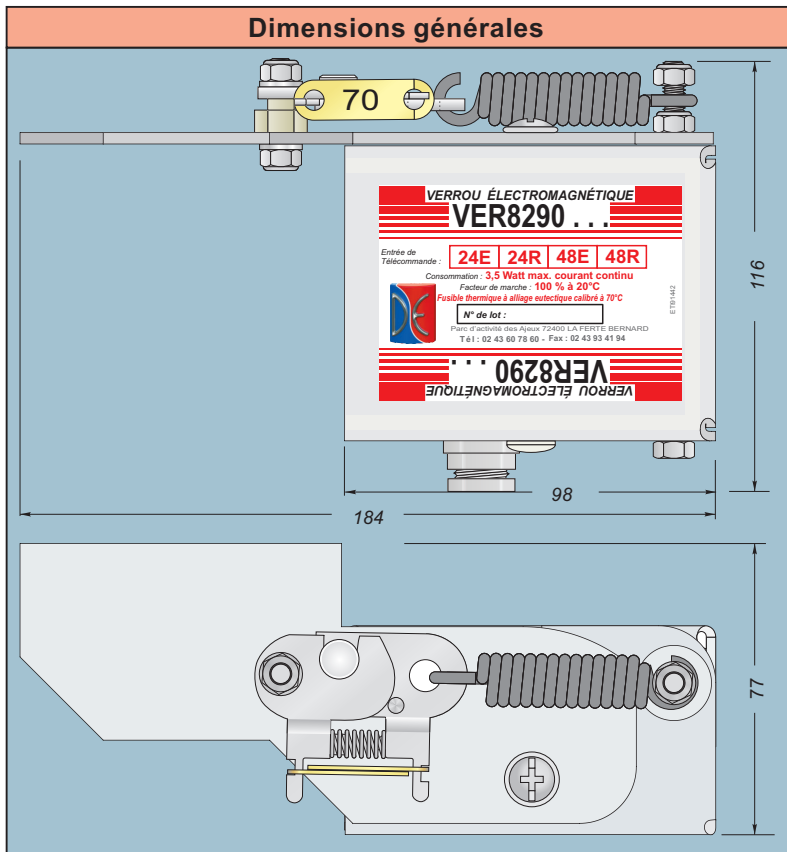

VERROU pour PORTE coulissante

Electrique, 24 et 48Vcc

Fiche technique
T 14508 D

VER829024E - VER829024R - VER829048E - VER829048R

Description - Informations générales

Verrou destiné à maintenir ouvert une porte coulissante ou volet de compartimentage.

Réarmement manuel après remise en service de la ligne de télécommande.

Son déclenchement est,

- soit par télécommande électrique, venant d'un DAD ou CMSI
- soit automatique par fusion du fusible.

Disponible également en option, avec contact de position. (MODC8290)

Disponible avec autres températures de déclencheur thermique possible.

VER8290 ...

Dimensions générales

Référence	Tension (Vcc)	Mode	Consom. (W)
VER829024E	24	Emission	3.5
VER829024R	24	Rupture	1.6
VER829048E	48	Emission	3.5
VER829048R	48	Rupture	1.6

DETAIL FIXATION

(Vue du corps sans capot)

DETAIL POSITION OUVERTE

Réversibilité

Le verrou s'adapte
aussi bien pour une porte
gauche ou droite
(voir notice jointe au produit)

Caractéristiques techniques

- Matière : Acier, aluminium, étain.
- Protection : Galvanisation.
- Indice de Protection : IP42.
- Energie : 24V ou 48V courant continu T.B.T.S.
- Entrée de télécommande : Electrique ou autocommandé (70°C).
- Température : -20°C à +50°C.
- Force de maintien de la ventouse : 40daN.
- Entrée de télécommande électrique : Ventouse électromagnétique à émission ou rupture de courant.
Facteur de marche : 100% à une température ambiante de 20°C ± 5°C.
Tension d'alimentation (Un) : 24 ou 48 volt courant continu T.B.T.S.
Consommation sous (Un) : 3.5 W (24 ou 48 Vcc émission).
1,6 W (24 ou 48 Vcc rupture)
- Options : Contact sec pour renvoi de position.
- Précautions : Stockage et installation à l'abri des intempéries.