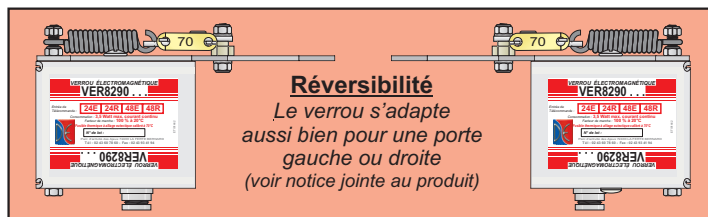

VERROU pour PORTE coulissante

Electrique, 24 et 48Vcc

Fiche technique
T 14508 D

VER829024E - VER829024R - VER829048E - VER829048R

Description - Informations générales

Verrou destiné à maintenir ouvert une porte coulissante ou volet de compartimentage.

Réarmement manuel après remise en service de la ligne de télécommande.

Son déclenchement est,

- soit par télécommande électrique, venant d'un DAD ou CMSI
- soit automatique par fusion du fusible.

Disponible également en option, avec contact de position. (MODC8290)

Disponible avec autres températures de déclencheur thermique possible.

VER8290 ...

Dimensions générales

Référence	Tension (Vcc)	Mode	Consom. (W)
VER829024E	24	Emission	3.5
VER829024R	24	Rupture	1.6
VER829048E	48	Emission	3.5
VER829048R	48	Rupture	1.6

DETAIL FIXATION

(Vue du corps sans capot)

DETAIL POSITION OUVERTE

Réversibilité

Le verrou s'adapte
aussi bien pour une porte
gauche ou droite
(voir notice jointe au produit)

Caractéristiques techniques

- Matière : Acier, aluminium, étain.
- Protection : Galvanisation.
- Indice de Protection : IP42.
- Energie : 24V ou 48V courant continu T.B.T.S.
- Entrée de télécommande : Electrique ou autocommandé (70°C).
- Température : -20°C à +50°C.
- Force de maintien de la ventouse : 40daN.
- Entrée de télécommande électrique : Ventouse électromagnétique à émission ou rupture de courant.
Facteur de marche : 100% à une température ambiante de 20°C ± 5°C.
Tension d'alimentation (Un) : 24 ou 48 volt courant continu T.B.T.S.
Consommation sous (Un) : 3.5 W (24 ou 48 Vcc émission).
1,6 W (24 ou 48 Vcc rupture)
- Options : Contact sec pour renvoi de position.
- Précautions : Stockage et installation à l'abri des intempéries.