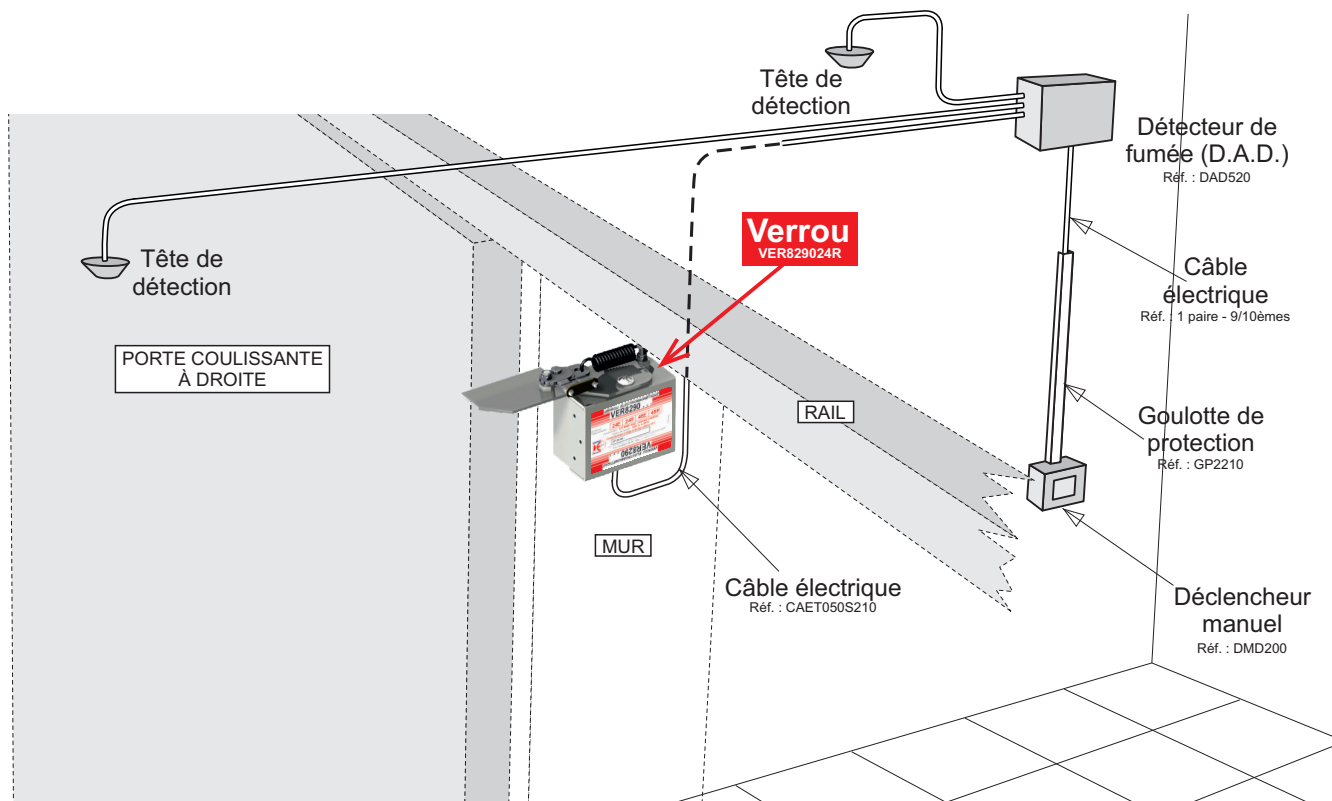

VERROU pour PORTE coulissante

Electrique, 24 et 48Vcc

Fiche technique
T 14508 D

VER829024E - VER829024R - VER829048E - VER829048R

Description - Informations générales

Verrou destiné à maintenir ouvert une porte coulissante ou volet de compartimentage.

Réarmement manuel après remise en service de la ligne de télécommande.

Son déclenchement est,

- soit par télécommande électrique, venant d'un DAD ou CMSI
- soit automatique par fusion du fusible.

Disponible également en option, avec contact de position. (MODC8290)

DETAIL FIXATION

(Vue du corps sans capot)

DETAIL POSITION OUVERTE

Réversibilité

Le verrou s'adapte
aussi bien pour une porte
gauche ou droite
(voir notice jointe au produit)

Caractéristiques techniques

- Matière : Acier, aluminium, étain.
- Protection : Galvanisation.
- Indice de Protection : IP42.
- Energie : 24V ou 48V courant continu T.B.T.S.
- Entrée de télécommande : Electrique ou autocommandé (70°C).
- Température : -20°C à +50°C.
- Force de maintien de la ventouse : 40daN.
- Entrée de télécommande électrique : Ventouse électromagnétique à émission ou rupture de courant.
Facteur de marche : 100% à une température ambiante de 20°C ± 5°C.
Tension d'alimentation (Un) : 24 ou 48 volt courant continu T.B.T.S.
Consommation sous (Un) : 3.5 W (24 ou 48 Vcc émission).
1,6 W (24 ou 48 Vcc rupture)
- Options : Contact sec pour renvoi de position.
- Précautions : Stockage et installation à l'abri des intempéries.

VER829024E - VER829024R - VER829048E - VER829048R

Exemple de mise en service

TOUS DROITS RÉSERVÉS. NOS PRODUITS POUVANT FAIRE L'OBJET DE MODIFICATIONS, CE DOCUMENT NE PEUT ÊTRE CONSIDÉRÉ COMME CONTRACTUEL. MODELES BREVETES. NE PAS JETER SUR LA VOIE PUBLIQUE.