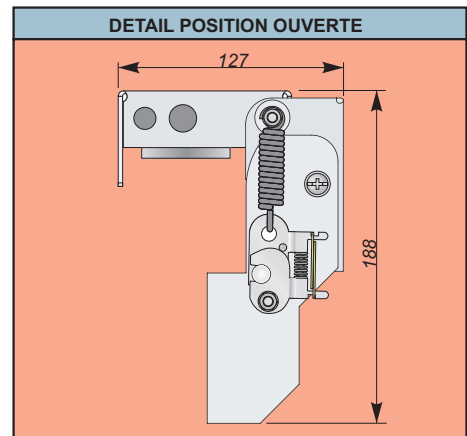

VERROU pour PORTE coulissante

Electrique, 24 et 48Vcc

Fiche technique
T 14508 D

VER829024E - VER829024R - VER829048E - VER829048R

Description - Informations générales

Verrou destiné à maintenir ouvert une porte coulissante ou volet de compartimentage.

Disponible avec autres températures de déclencheur thermique possible.

VER8290 ...

Dimensions générales

Référence	Tension (Vcc)	Mode	Consom. (W)
VER829024E	24	Emission	3.5
VER829024R	24	Rupture	1.6
VER829048E	48	Emission	3.5
VER829048R	48	Rupture	1.6

DETAIL FIXATION

(Vue du corps sans capot)

DETAIL POSITION OUVERTE

Réversibilité

Le verrou s'adapte
aussi bien pour une porte
gauche ou droite
(voir notice jointe au produit)

Caractéristiques techniques

- Matière : Acier, aluminium, étain.
- Protection : Galvanisation.
- Indice de Protection : IP42.
- Energie : 24V ou 48V courant continu T.B.T.S.
- Entrée de télécommande : Electrique ou autocommandé (70°C).
- Température : -20°C à +50°C.
- Force de maintien de la ventouse : 40daN.
- Entrée de télécommande électrique : Ventouse électromagnétique à émission ou rupture de courant.
Facteur de marche : 100% à une température ambiante de 20°C ± 5°C.
Tension d'alimentation (Un) : 24 ou 48 volt courant continu T.B.T.S.
Consommation sous (Un) : 3.5 W (24 ou 48 Vcc émission).
1,6 W (24 ou 48 Vcc rupture)
- Options : Contact sec pour renvoi de position.
- Précautions : Stockage et installation à l'abri des intempéries.