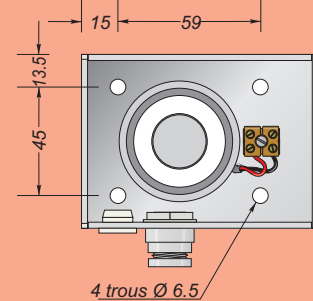

VERROU pour PORTE coulissante

Electrique, 24 et 48Vcc

Fiche technique
T 14508 D

VER829024E - VER829024R - VER829048E - VER829048R

Description - Informations générales

Verrou destiné à maintenir ouvert une porte coulissante ou volet de compartimentage.

Disponible avec autres températures de déclencheur thermique possible.

VER8290 ...

Dimensions générales

Référence	Tension (Vcc)	Mode	Consom. (W)
VER829024E	24	Emission	3.5
VER829024R	24	Rupture	1.6
VER829048E	48	Emission	3.5
VER829048R	48	Rupture	1.6

DETAIL FIXATION

(Vue du corps sans capot)

DETAIL POSITION OUVERTE

Réversibilité

Le verrou s'adapte
aussi bien pour une porte
gauche ou droite
(voir notice jointe au produit)

Caractéristiques techniques

- Matière : Acier, aluminium, étain.
- Protection : Galvanisation.
- Indice de Protection : IP42.
- Energie : 24V ou 48V courant continu T.B.T.S.
- Entrée de télécommande : Electrique ou autocommandé (70°C).
- Température : -20°C à +50°C.
- Force de maintien de la ventouse : 40daN.
- Entrée de télécommande électrique : Ventouse électromagnétique à émission ou rupture de courant.
Facteur de marche : 100% à une température ambiante de 20°C ± 5°C.
Tension d'alimentation (Un) : 24 ou 48 volt courant continu T.B.T.S.
Consommation sous (Un) : 3.5 W (24 ou 48 Vcc émission).
1,6 W (24 ou 48 Vcc rupture)
- Options : Contact sec pour renvoi de position.
- Précautions : Stockage et installation à l'abri des intempéries.